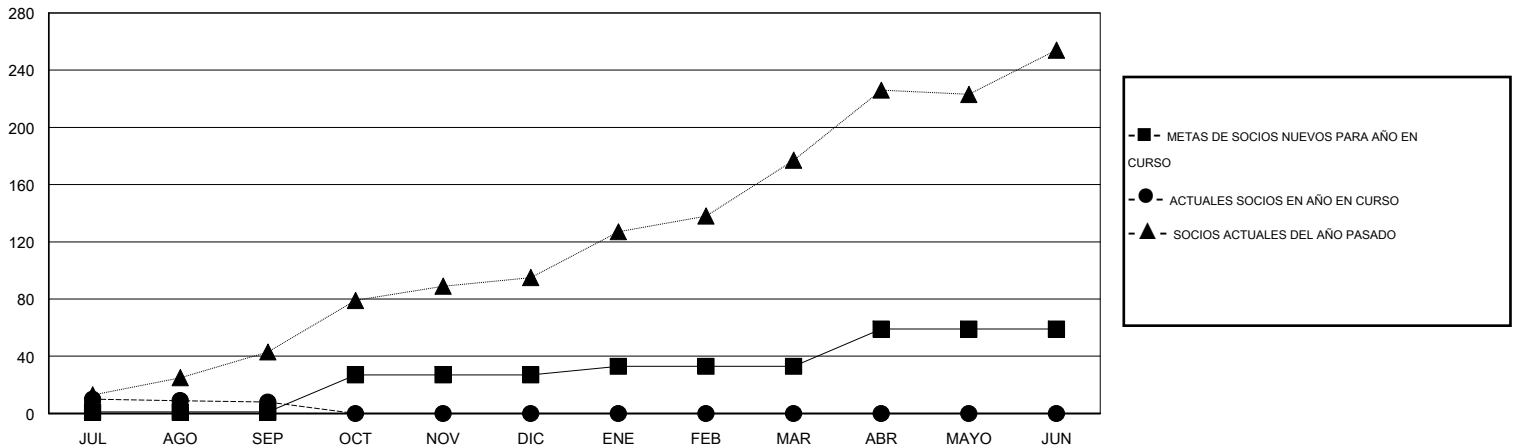

MONTHLY MEMBERSHIP PROGRESS REPORT

District D 3

Results as of: 9/30/2016

GMT: Joel Gómez Franco

UBICACIÓN GUATEMALA

GMT DE AE 3

Clubes					socios				
RESULTADOS DE 2016-2017					RESULTADOS DE 2016-2017				
TRIMESTRE	META DE CLUBES NUEVOS	NUEVOS CLUBES	CLUBES DADOS DE BAJA	GANANCIA/PÉRDIDA NETA	TRIMESTRE	META DE SOCIOS NUEVOS	SOCIOS FUNDADORES Y SOCIOS AÑADIDOS	SOCIOS DADOS DE BAJA	GANANCIA/PÉRDIDA NETA
JUL/AGO/SEP	0	0	0	0	JUL/AGO/SEP	1	16	8	8
OCT/NOV/DIC	1	0	0	0	OCT/NOV/DIC	26	0	0	0
ENE/FEB/MAR	0	0	0	0	ENE/FEB/MAR	6	0	0	0
ABR/MAYO/JUN	1	0	0	0	ABR/MAYO/JUN	26	0	0	0

METAS Y CIFRA ACUMULATIVA DE CLUBES NUEVOS

METAS Y CIFRA ACUMULATIVA DE SOCIOS

CLUBES DADOS DE BAJA: 0	11 CLUBS OF 35 AÑADIERON 1 O MÁS SOCIOS NUEVOS	DISTRIBUCIÓN POR SEXO
		MASCULINO 614 (58.81%)
		FEMENINO 430 (41.19%)
SOCIOS DADOS DE BAJA	CLIC AQUÍ PARA DATOS DE SALUD DE CLUB	SOCIOS EN UNIDAD FAMILIAR 358
FALLECIDOS 0		CABEZA DE FAMILIA 154
CLUB CANCELADO 0		NO ES CABEZA DE FAMILIA 204
OTRO 8		
TOTAL 8		