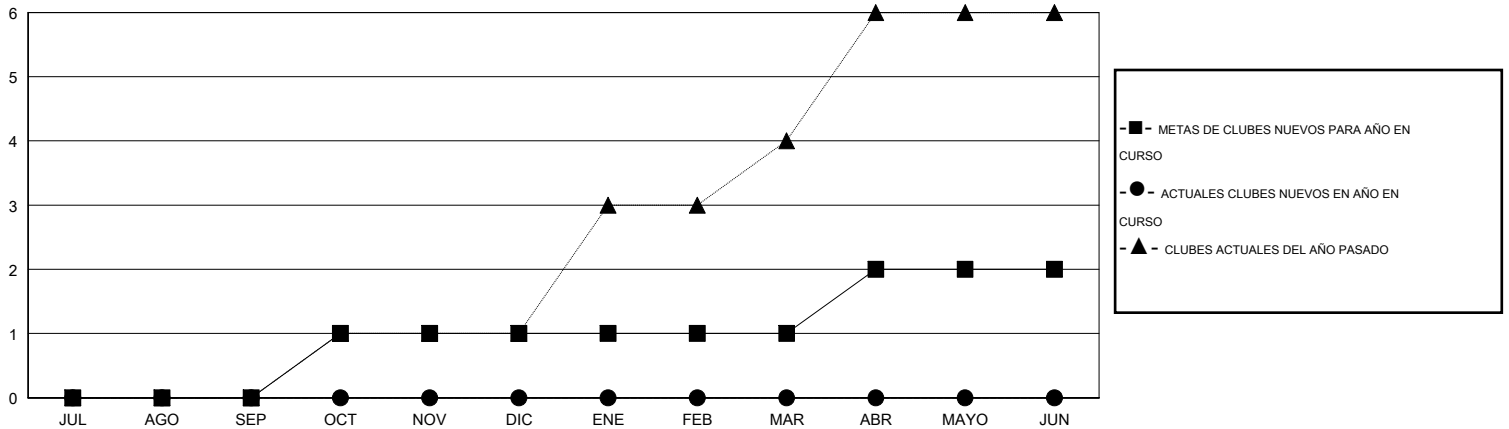

MONTHLY MEMBERSHIP PROGRESS REPORT

District D 3

Results as of: 9/30/2016

GMT: Joel Gómez Franco

UBICACIÓN GUATEMALA

GMT DE AE 3

Clubes					socios				
RESULTADOS DE 2016-2017					RESULTADOS DE 2016-2017				
TRIMESTRE	META DE CLUBES NUEVOS	NUEVOS CLUBES	CLUBES DADOS DE BAJA	GANANCIA/PÉRDIDA NETA	TRIMESTRE	META DE SOCIOS NUEVOS	SOCIOS FUNDADORES Y SOCIOS AÑADIDOS	SOCIOS DADOS DE BAJA	GANANCIA/PÉRDIDA NETA
JUL/AGO/SEP	0	0	0	0	JUL/AGO/SEP	1	16	8	8
OCT/NOV/DIC	1	0	0	0	OCT/NOV/DIC	26	0	0	0
ENE/FEB/MAR	0	0	0	0	ENE/FEB/MAR	6	0	0	0
ABR/MAYO/JUN	1	0	0	0	ABR/MAYO/JUN	26	0	0	0

METAS Y CIFRA ACUMULATIVA DE CLUBES NUEVOS

METAS Y CIFRA ACUMULATIVA DE SOCIOS

CLUBES DADOS DE BAJA: 0	11 CLUBS OF 35 AÑADIERON 1 O MÁS SOCIOS NUEVOS	DISTRIBUCIÓN POR SEXO
		MASCULINO 614 (58.81%)
		FEMENINO 430 (41.19%)
SOCIOS DADOS DE BAJA	CLIC AQUÍ PARA DATOS DE SALUD DE CLUB	SOCIOS EN UNIDAD FAMILIAR 358
FALLECIDOS 0		CABEZA DE FAMILIA 154
CLUB CANCELADO 0		NO ES CABEZA DE FAMILIA 204
OTRO 8		
TOTAL 8		